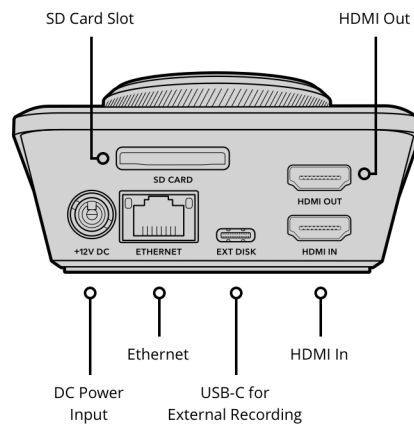

HyperDeck Shuttle HD

€505

Este equipo fue diseñado como grabador y reproductor para escritorios, cumpliendo de esta manera una doble funcionalidad. La unidad cuenta con un mando de búsqueda de gran tamaño que permite encontrar clips rápidamente para reproducirlos, mientras que las conexiones HDMI brindan la oportunidad de conectar mezcladores, cámaras y monitores. Incluso cuenta con un teleprónter integrado.

Conexiones

Entradas de video HDMI

1

Salidas de video HDMI

1

Entradas de audio HDMI

8 canales integrados.

Salidas de audio HDMI

8 canales integrados.

Configuración de grabación

Mediante interfaz de usuario en la salida HDMI o el protocolo de Ethernet para el modelo Blackmagic HyperDeck.

Ethernet

1 Gb/s.

Interfaz informática

1 USB tipo C 3.0 (hasta 5 Gb/s) para grabar en unidades externas, configurar y actualizar el software.

10 bits

Espacios cromáticos

REC 601, REC 709

Velocidades de transferencia

Detección automática de señales SD/
HD.

Almacenamiento

Almacenamiento

1 ranura para tarjetas SD
1 puerto de expansión USB-C 3.0 para el uso de unidades externas.
Grabación en SD, HD y DCI 2K.
Consulta el manual o la nota informativa en www.blackmagicdesign.com/es/support para obtener más información sobre unidades compatibles.