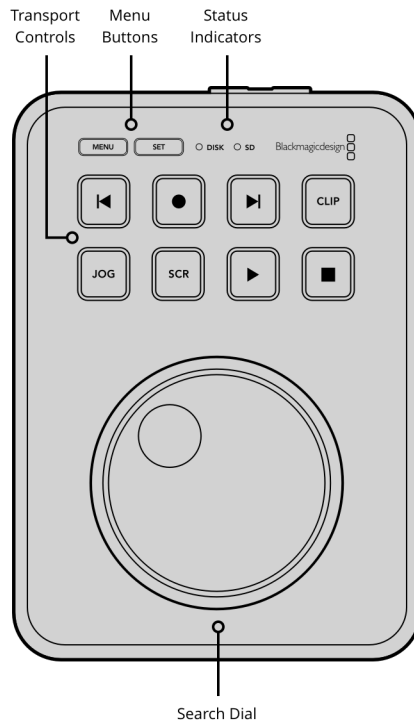

HyperDeck Shuttle HD

€505

Este equipo fue diseñado como grabador y reproductor para escritorios, cumpliendo de esta manera una doble funcionalidad. La unidad cuenta con un mando de búsqueda de gran tamaño que permite encontrar clips rápidamente para reproducirlos, mientras que las conexiones HDMI brindan la oportunidad de conectar mezcladores, cámaras y monitores. Incluso cuenta con un teleprónter integrado.

Conexiones

Entradas de video HDMI

1

Salidas de video HDMI

1

Entradas de audio HDMI

8 canales integrados.

Salidas de audio HDMI

8 canales integrados.

Configuración de grabación

Mediante interfaz de usuario en la salida HDMI o el protocolo de Ethernet para el modelo Blackmagic HyperDeck.

Ethernet

1 Gb/s.

Interfaz informática

1 USB tipo C 3.0 (hasta 5 Gb/s) para grabar en unidades externas, configurar y actualizar el software.