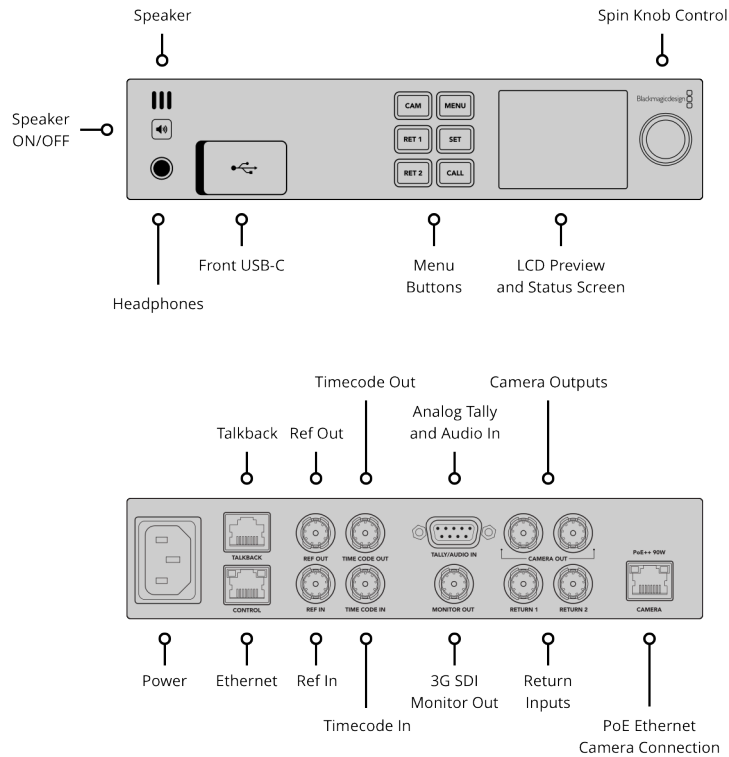

Formatos compatibles

Formatos HD

1080p23.98, 1080p24, 1080p25, 1080p29.97, 1080p30, 1080p50, 1080p59.94, 1080p60, 1080i50, 1080i59.94, 1080i60.

Formatos UHD

2160p23.98, 2160p24, 2160p25, 2160p29.97, 2160p30, 2160p50, 2160p59.94, 2160p60.

Conformidad SDI

SMPTE 292M, SMPTE 424M, SMPTE 425M (nivel A/B), SMPTE 2081-1, SMPTE 2081-10, SMPTE 2082-1 y SMPTE 2082-10.

Muestreo de audio

Frecuencia de muestreo televisiva estándar de 48 kHz y 24 bits.

Muestreo de video

4:2:2

Precisión cromática

10 bits

Espacios cromáticos

REC 2020, REC 709

Definiciones compatibles

Opciones: HD, 3G, 6G y 12G.

Control

Panel de control integrado

7 botones y mando giratorio para acceder al menú y los distintos ajustes. Pantalla LCD a color de 2.2 pulgadas.

Control externo

Puerto RJ-45 1Gb/s Ethernet