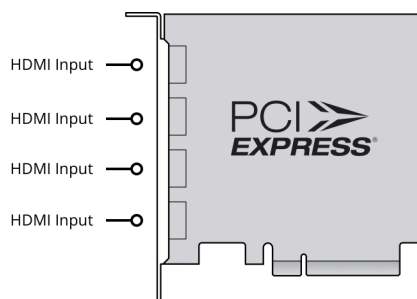

## DeckLink Quad HDMI Recorder

Esta es una tarjeta PCIe de alto rendimiento que permite capturar imágenes en cualquier combinación SD, HD, UHD, 4K e incluso en formatos de archivos informáticos simultáneamente mediante 4 entradas HDMI 2.0b independientes. Esto es como tener 4 tarjetas individuales y personalizables en una. De este modo, es ideal para alternar entre señales en directo, grabar videojuegos en tiempo real o transmitir contenidos por Internet.

#### Entradas de video HDMI 2.0b

4

#### Entradas de audio HDMI

8 canales integrados en SD/HD/UHD/4K.

#### Interfaz informática

PCI Express x8 de tercera generación compatible con ranuras de 8 y 16 carriles de datos.