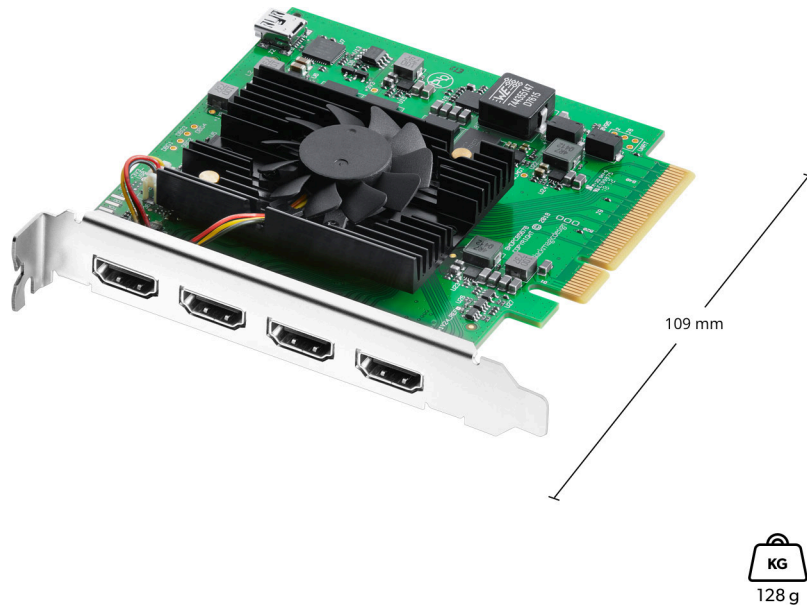

Definiciones compatibles

Ajuste automático SD/HD/UHD/DCI 4K y formatos DVI en las entradas HDMI.

Protección contra copias

La entrada HDMI no permite procesar señales provenientes de fuentes protegidas. Es preciso confirmar la titularidad de los derechos de autor antes de grabar o distribuir contenidos.

Especificaciones físicas

Sistemas operativos

Mac 13.0 (Ventura),
Mac 14.0 Sonoma) o posterior

Windows 10 de 64 bits.
Windows 11.

Linux

Requisitos energéticos

Consumo

23 W