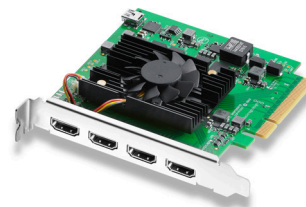

## DeckLink Quad HDMI Recorder

Esta es una tarjeta PCIe de alto rendimiento que permite capturar imágenes en cualquier combinación SD, HD, UHD, 4K e incluso en formatos de archivos informáticos simultáneamente mediante 4 entradas HDMI 2.0b independientes. Esto es como tener 4 tarjetas individuales y personalizables en una. De este modo, es ideal para alternar entre señales en directo, grabar videojuegos en tiempo real o transmitir contenidos por Internet.

#### Interfaz informática

PCI Express x8 de tercera generación compatible con ranuras de 8 y 16 carriles de datos.